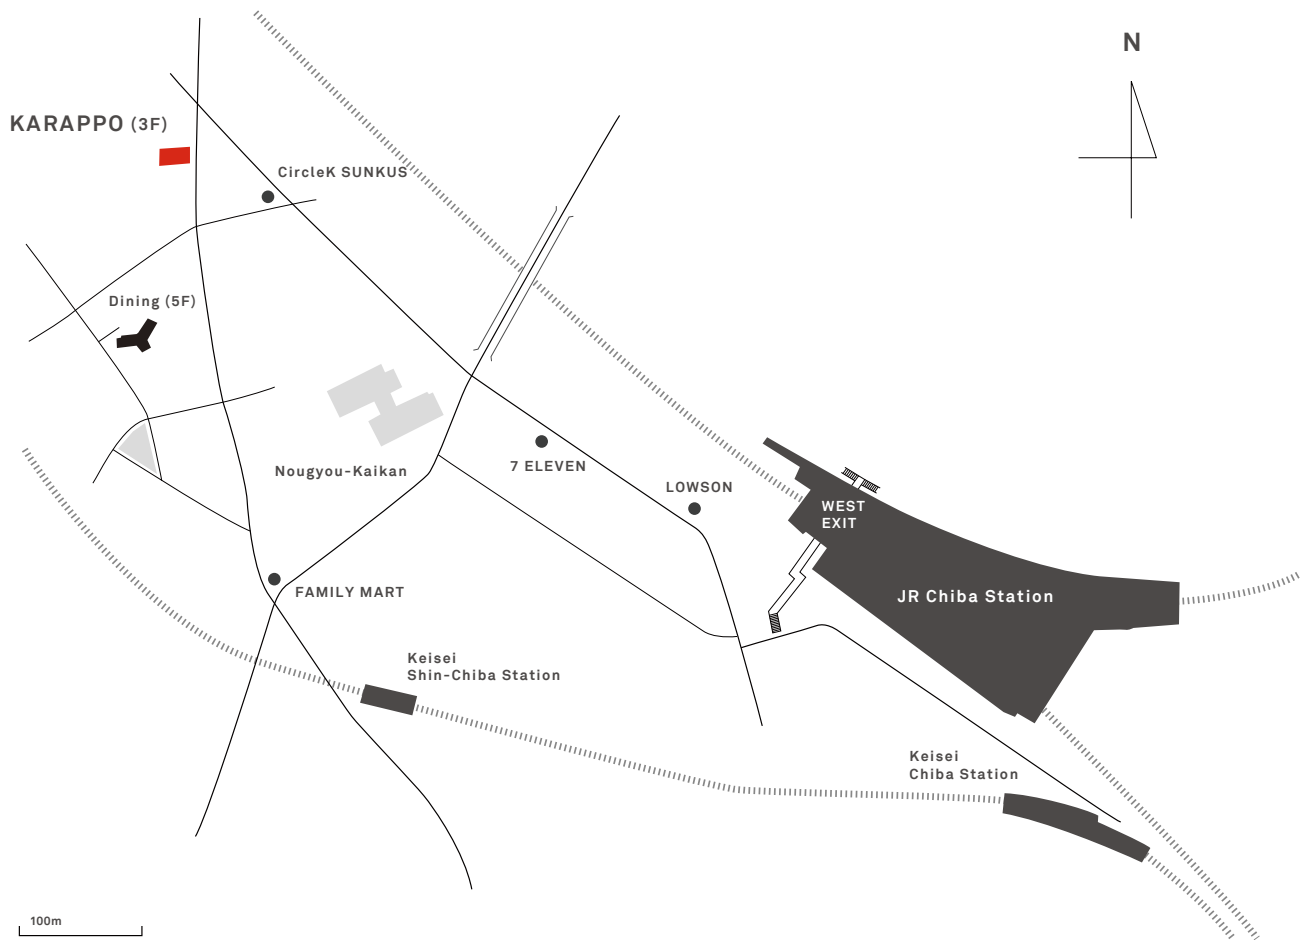

## ACCESS

KARAPPO OFFICE

〒260-0034 千葉市中央区汐見丘町13-17

ハセガワビル3F

TEL / FAX : 043-215-8439

JR千葉駅から徒歩12分

京成線 新千葉駅から徒歩6分

KARAPPO OFFICE